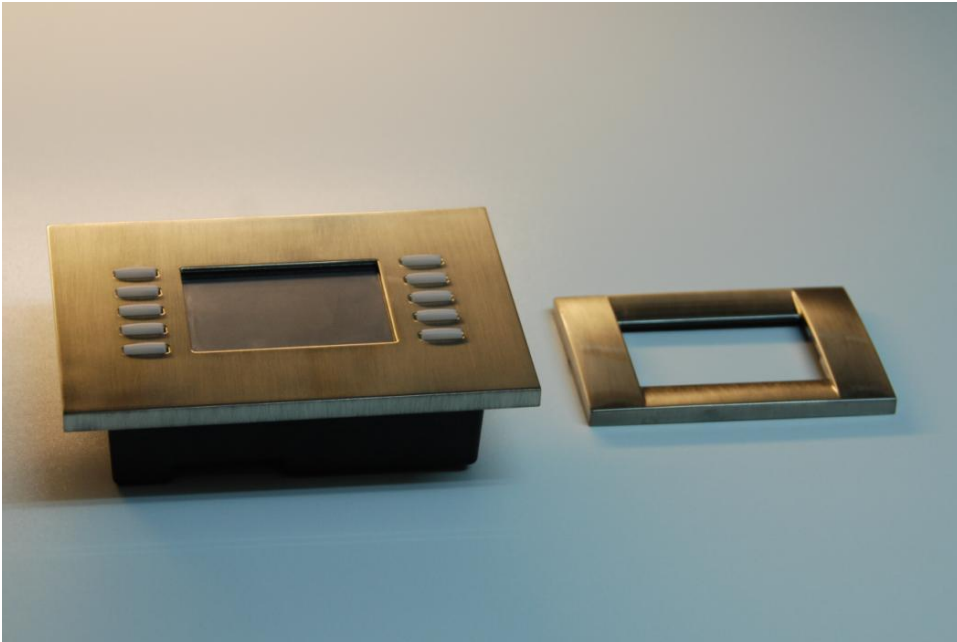

Button Refinement with a metal-panel

Taster Veredelung mit gebürstetem Aluminiumrahmen

Button Refinement with brushed aluminium frame

Neue Design Frontblende mit Metall-Oberfläche für Crestron TPS-4L

New design faceplate with a metal surface for Crestron TPS-4L

Neue Design Frontblende mit Hochglanz Metall-Oberfläche

z. B. Silber, Aluminium, Kupfer, Messing, Bronze, Titan, Gold (Gelbgold, Weissgold, Rosagold, Grüngold), Platin, Palladium, Rhodium, Ruthenium; ohne Knöpfe